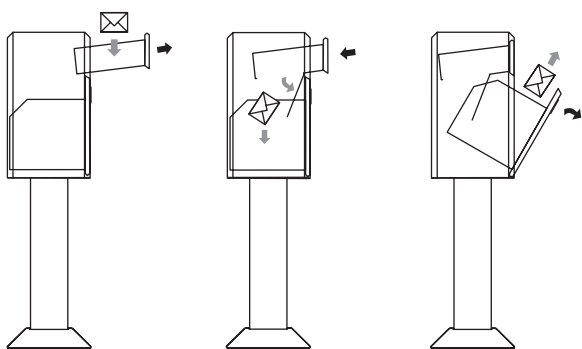

DONNÉES TECHNIQUES / TECHNISCHE KENMERKEN

Fonctionnement / Werking

1. Murale ou sur muret / Tegen de muur of op een laag muurtje
2. A sceller / Vast metselen
3. A bétonner / Betonneren