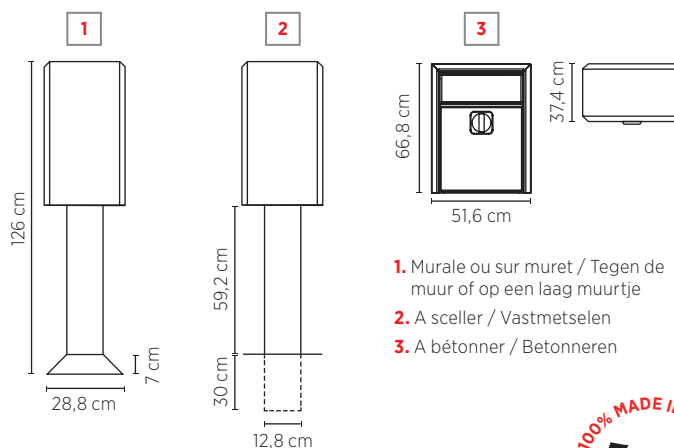

DONNÉES TECHNIQUES / TECHNISCHE KENMERKEN

Fonctionnement / Werking

1. Murale ou sur muret / Tegen de muur of op een laag muurtje
2. A sceller / Vast metselen
3. A bétonner / Betonneren